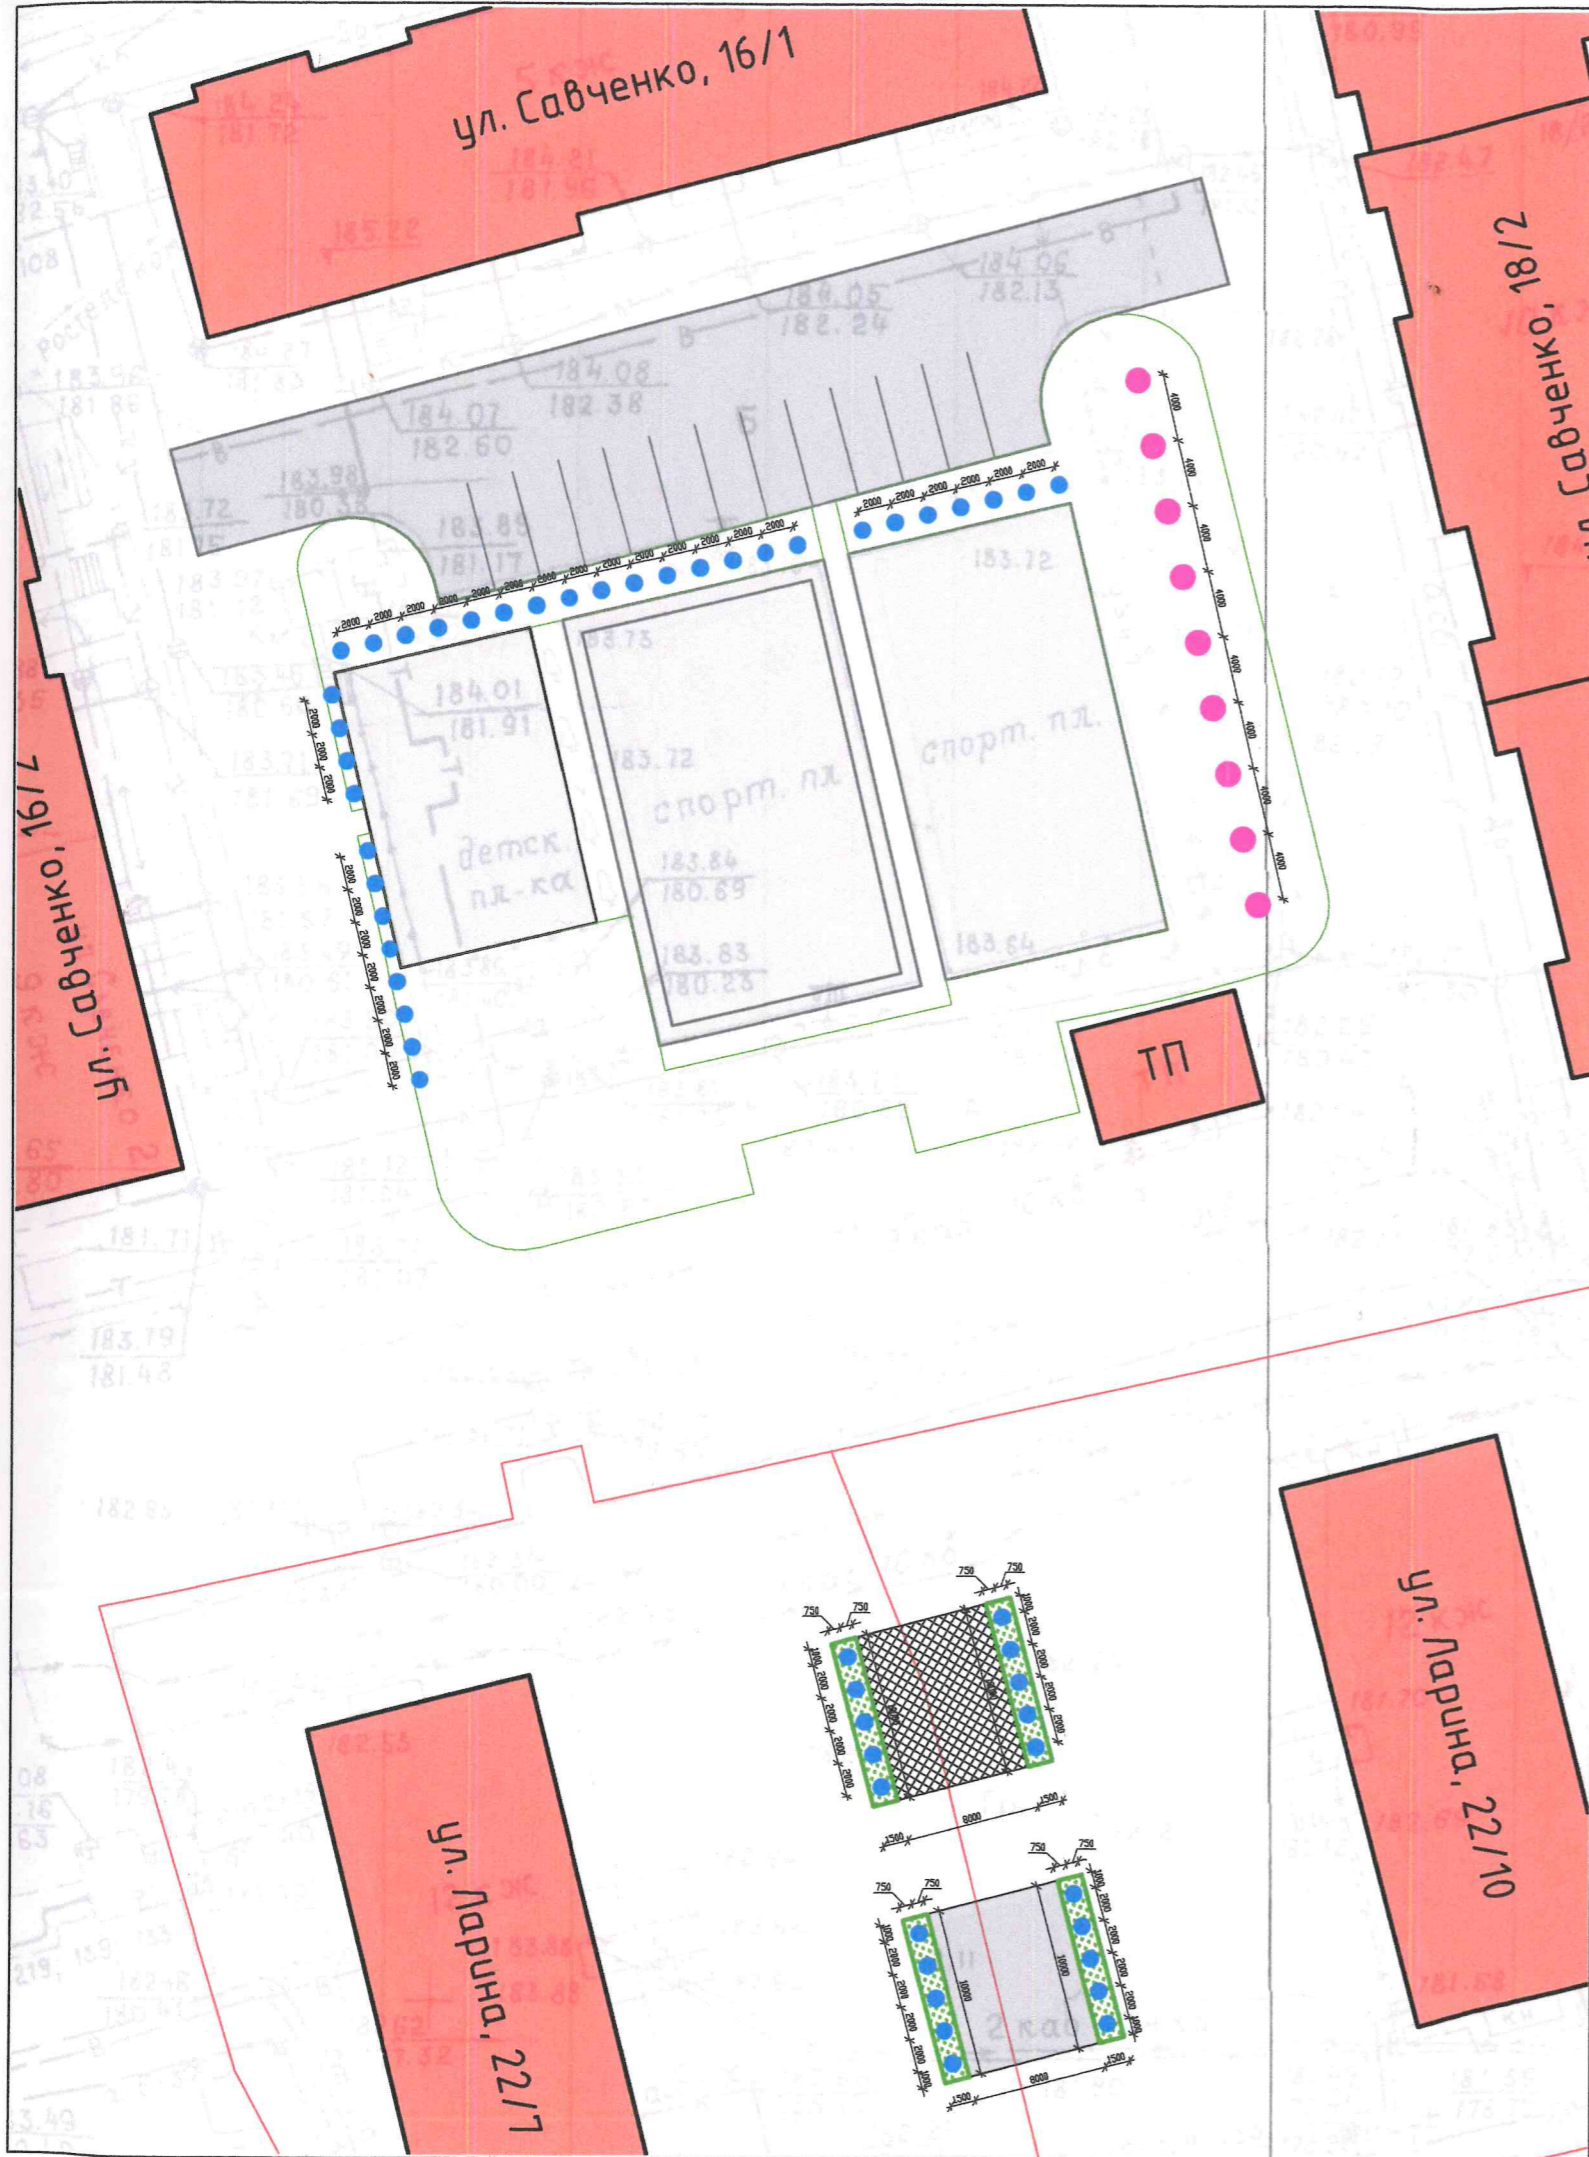

Ситуационный план

Фотофиксация

						<i>Дизайн-проект</i>			
						<i>Камчатский край, г. Петропавловск-Камчатский, ул. Савченко, д. 16/1, 16/2, ул. Ларина, д. 22/7, 22/10.</i>			
<i>Изм</i>	<i>Кол.уч</i>	<i>Лист</i>	<i>№ док</i>	<i>Подпись</i>	<i>Дата</i>				
<i>Выполнил</i>	<i>ИП Гусейнов</i>					<i>Благоустройство двора</i>	<i>Стадия</i>	<i>Лист</i>	<i>Листов</i>
<i>Принял</i>							2	7	
						<i>Ситуационный план и фотофиксация</i>			

Условные обозначения:

 Многоквартирный жилой дом

Ведомость покрытий по ул. Савченко, 16/1, 16/2:

Поз.	Наименование	Объем	Обозначение
1	Резиновая крошка (детская игровая площадка)	216 м ²	
2	Асфальтовое покрытие (проезд, гостевая парковка)	670 м ²	
3	Поребрик	60 м	
4	Бордюрный камень	120 м	

Ведомость покрытий по ул. Ларина, 22/7, 22/10:

Поз.	Наименование	Объем	Обозначение
1	Тротуарная плитка	88 м ²	
2	Резиновая крошка	80 м ²	
3	Поребрик	42 м	
4	Бордюрный камень	86 м	

						Дизайн-проект			
						Камчатский край, г. Петропавловск-Камчатский, ул. Савченко, д. 16/1, 16/2, ул. Ларина, д. 22/7, 22/10.			
Изм	Кол.уч	Лист	№ док	Подпись	Дата	Благоустройство двора	Стадия	Лист	Листов
								3	7
Выполнил	ИП Гусейнов								
Принял									
						План покрытий, М 1:450			

Условные обозначения:

Многоквартирный жилой дом

Ведомость озеленения по ул. Савченко, 16/1, 16/2:

Поз.	Наименование	Объем	Обозначение
1	Дерево (Ель)	9 шт.	
2	Кустарник (живая изгородь)	35 шт.	

Ведомость озеленения по ул. Ларина, 22/7, 22/10: