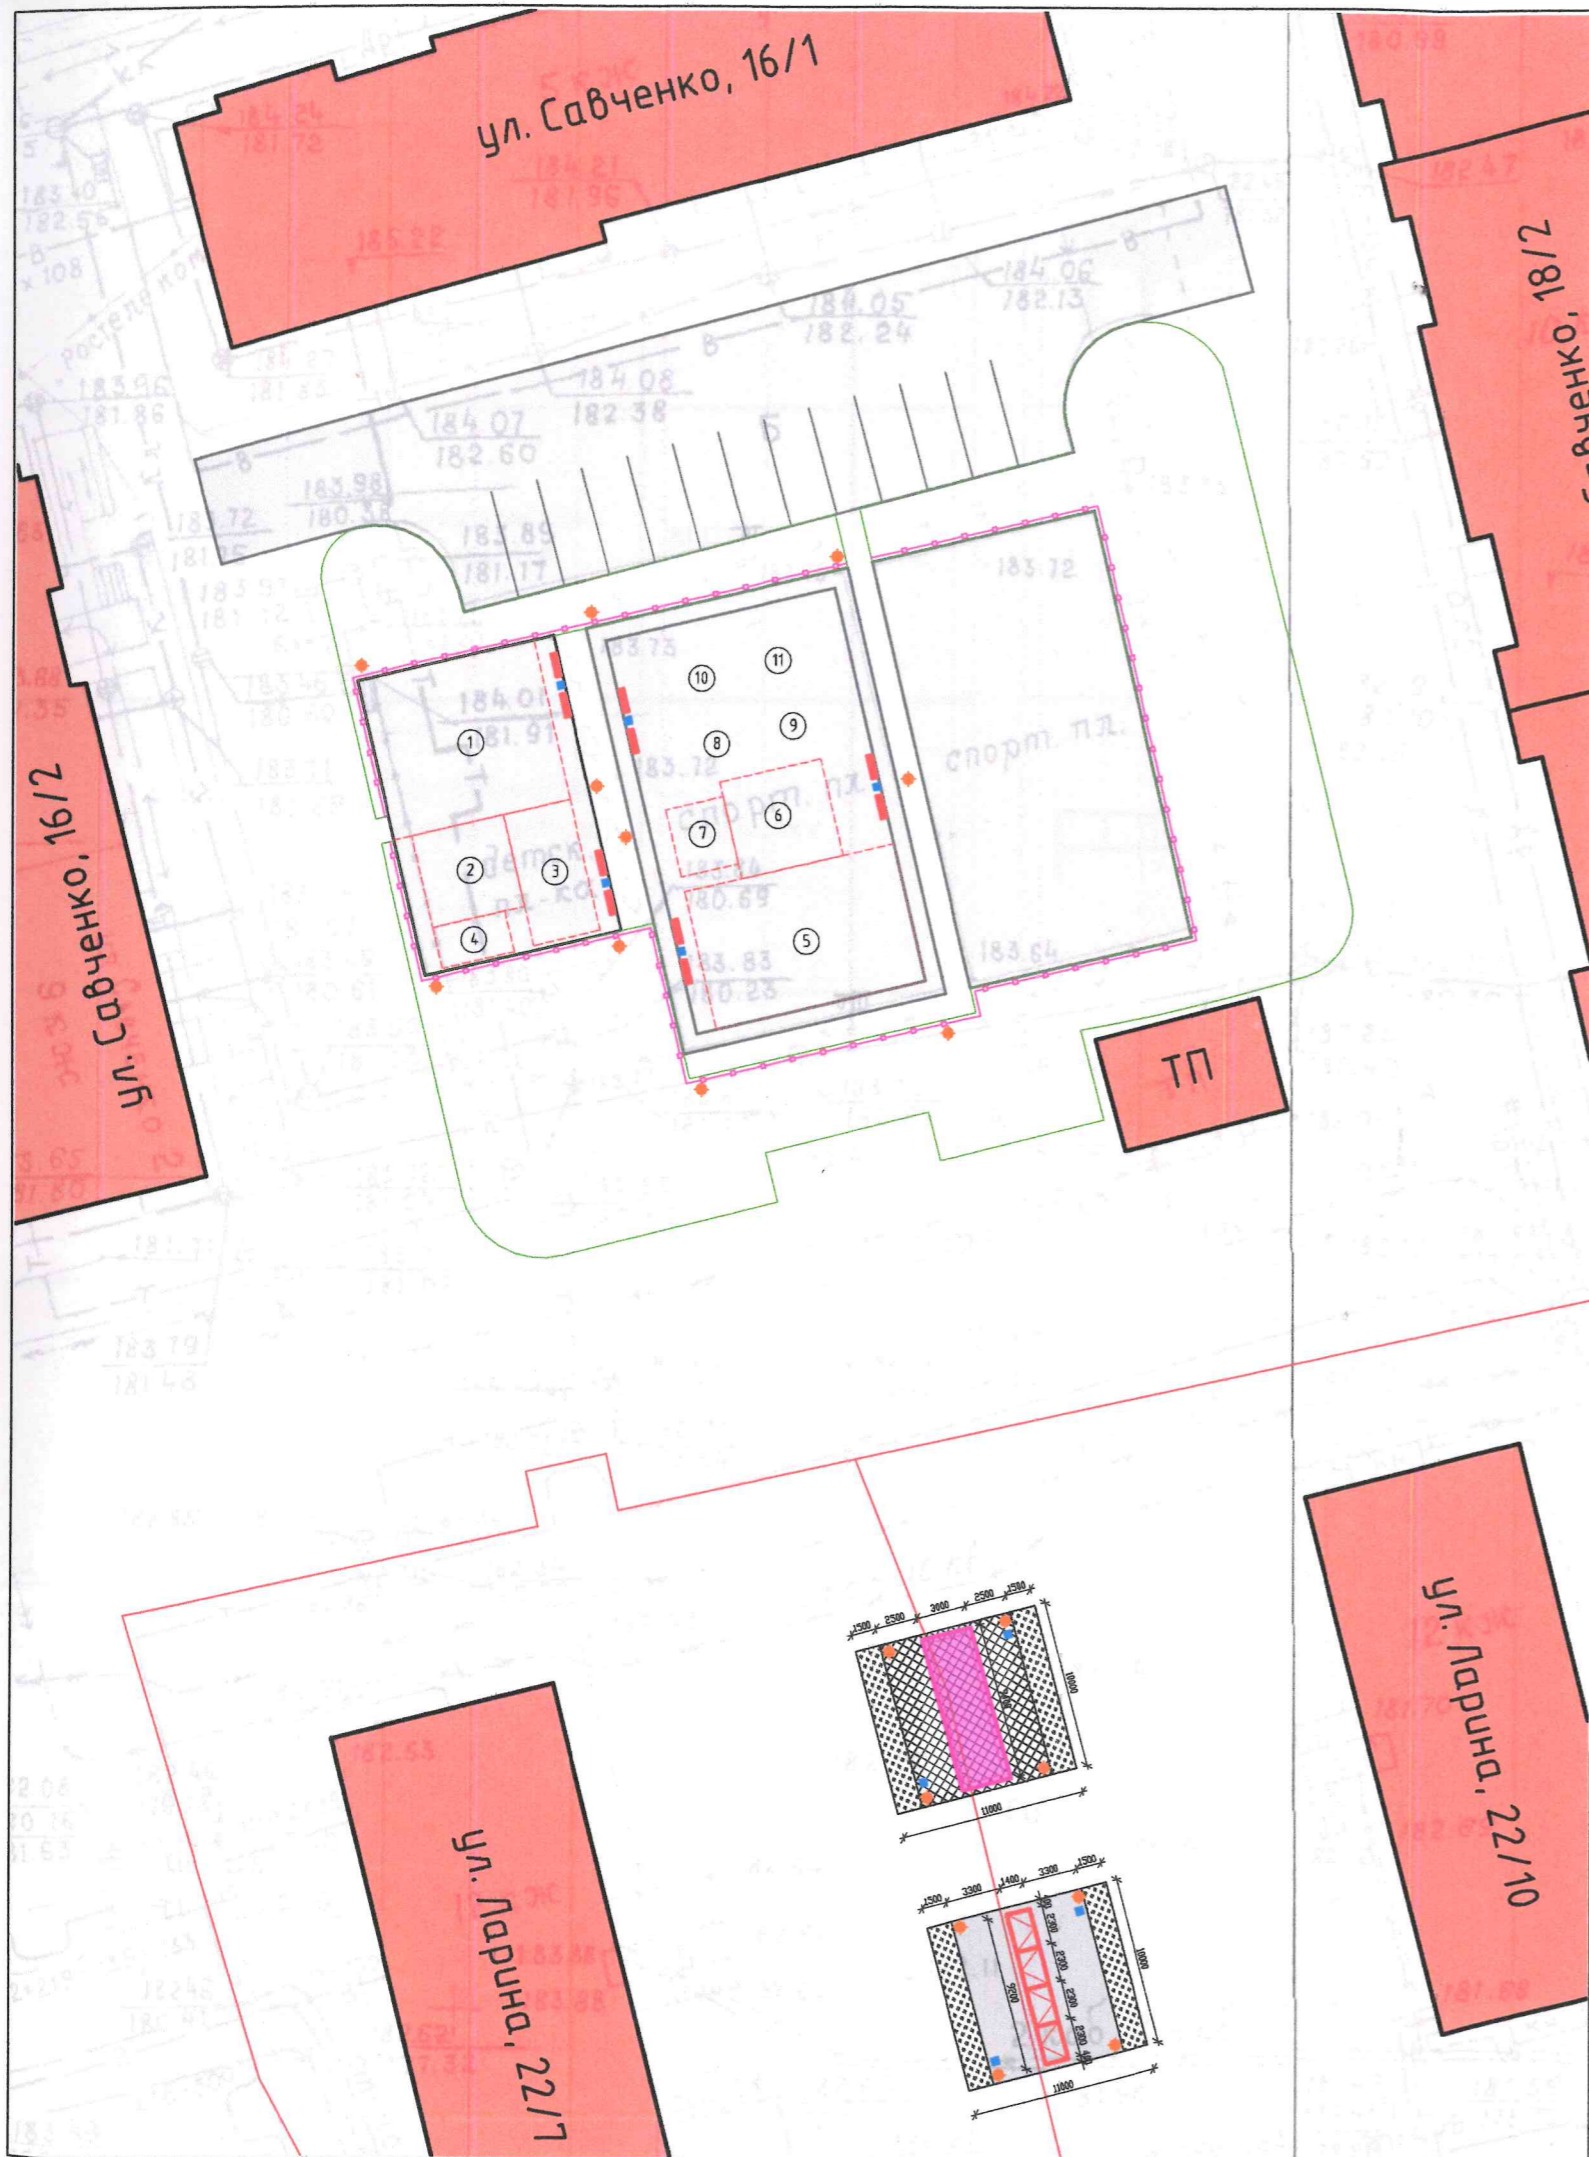

Условные обозначения:

 Многоквартирный жилой дом

Ведомость покрытий по ул. Савченко, 16/1, 16/2:

Поз.	Наименование	Объем	Обозначение
1	Резиновая крошка (детская игровая площадка)	216 м ²	
2	Асфальтовое покрытие (проезд, гостевая парковка)	670 м ²	
3	Поребрик	60 м	
4	Бордюрный камень	120 м	

Ведомость покрытий по ул. Ларина, 22/7, 22/10:

Поз.	Наименование	Объем	Обозначение
1	Тротуарная плитка	88 м ²	
2	Резиновая крошка	80 м ²	
3	Поребрик	42 м	
4	Бордюрный камень	86 м	

						Дизайн-проект			
						Камчатский край, г. Петропавловск-Камчатский, ул. Савченко, д. 16/1, 16/2, ул. Ларина, д. 22/7, 22/10.			
Изм	Кол.уч	Лист	№ док	Подпись	Дата	Благоустройство двора	Стадия	Лист	Листов
								3	7
Выполнил	ИП Гусейнов								
Принял									
						План покрытий, М 1:450			

Условные обозначения:

Многоквартирный жилой дом

Ведомость озеленения по ул. Савченко, 16/1, 16/2:

Поз.	Наименование	Объем	Обозначение
1	Дерево (Ель)	9 шт.	
2	Кустарник (живая изгородь)	35 шт.	

Ведомость озеленения по ул. Ларина, 22/7, 22/10:

Поз.	Наименование	Объем	Обозначение
1	Газон	63 м ²	
2	Кустарник (живая изгородь)	20 шт.	

						Дизайн-проект			
						Камчатский край, г.Петропавловск-Камчатский, ул. Савченко, д. 16/1, 16/2, ул. Ларина, д. 22/7, 22/10.			
Изм	Кол.уч	Лист	№ док	Подпись	Дата	Благоустройство двора	Стадия	Лист	Листов
								4	7
Выполнил	ИП Гусейнов								
Принял									
						План озеленения, М 1:450			