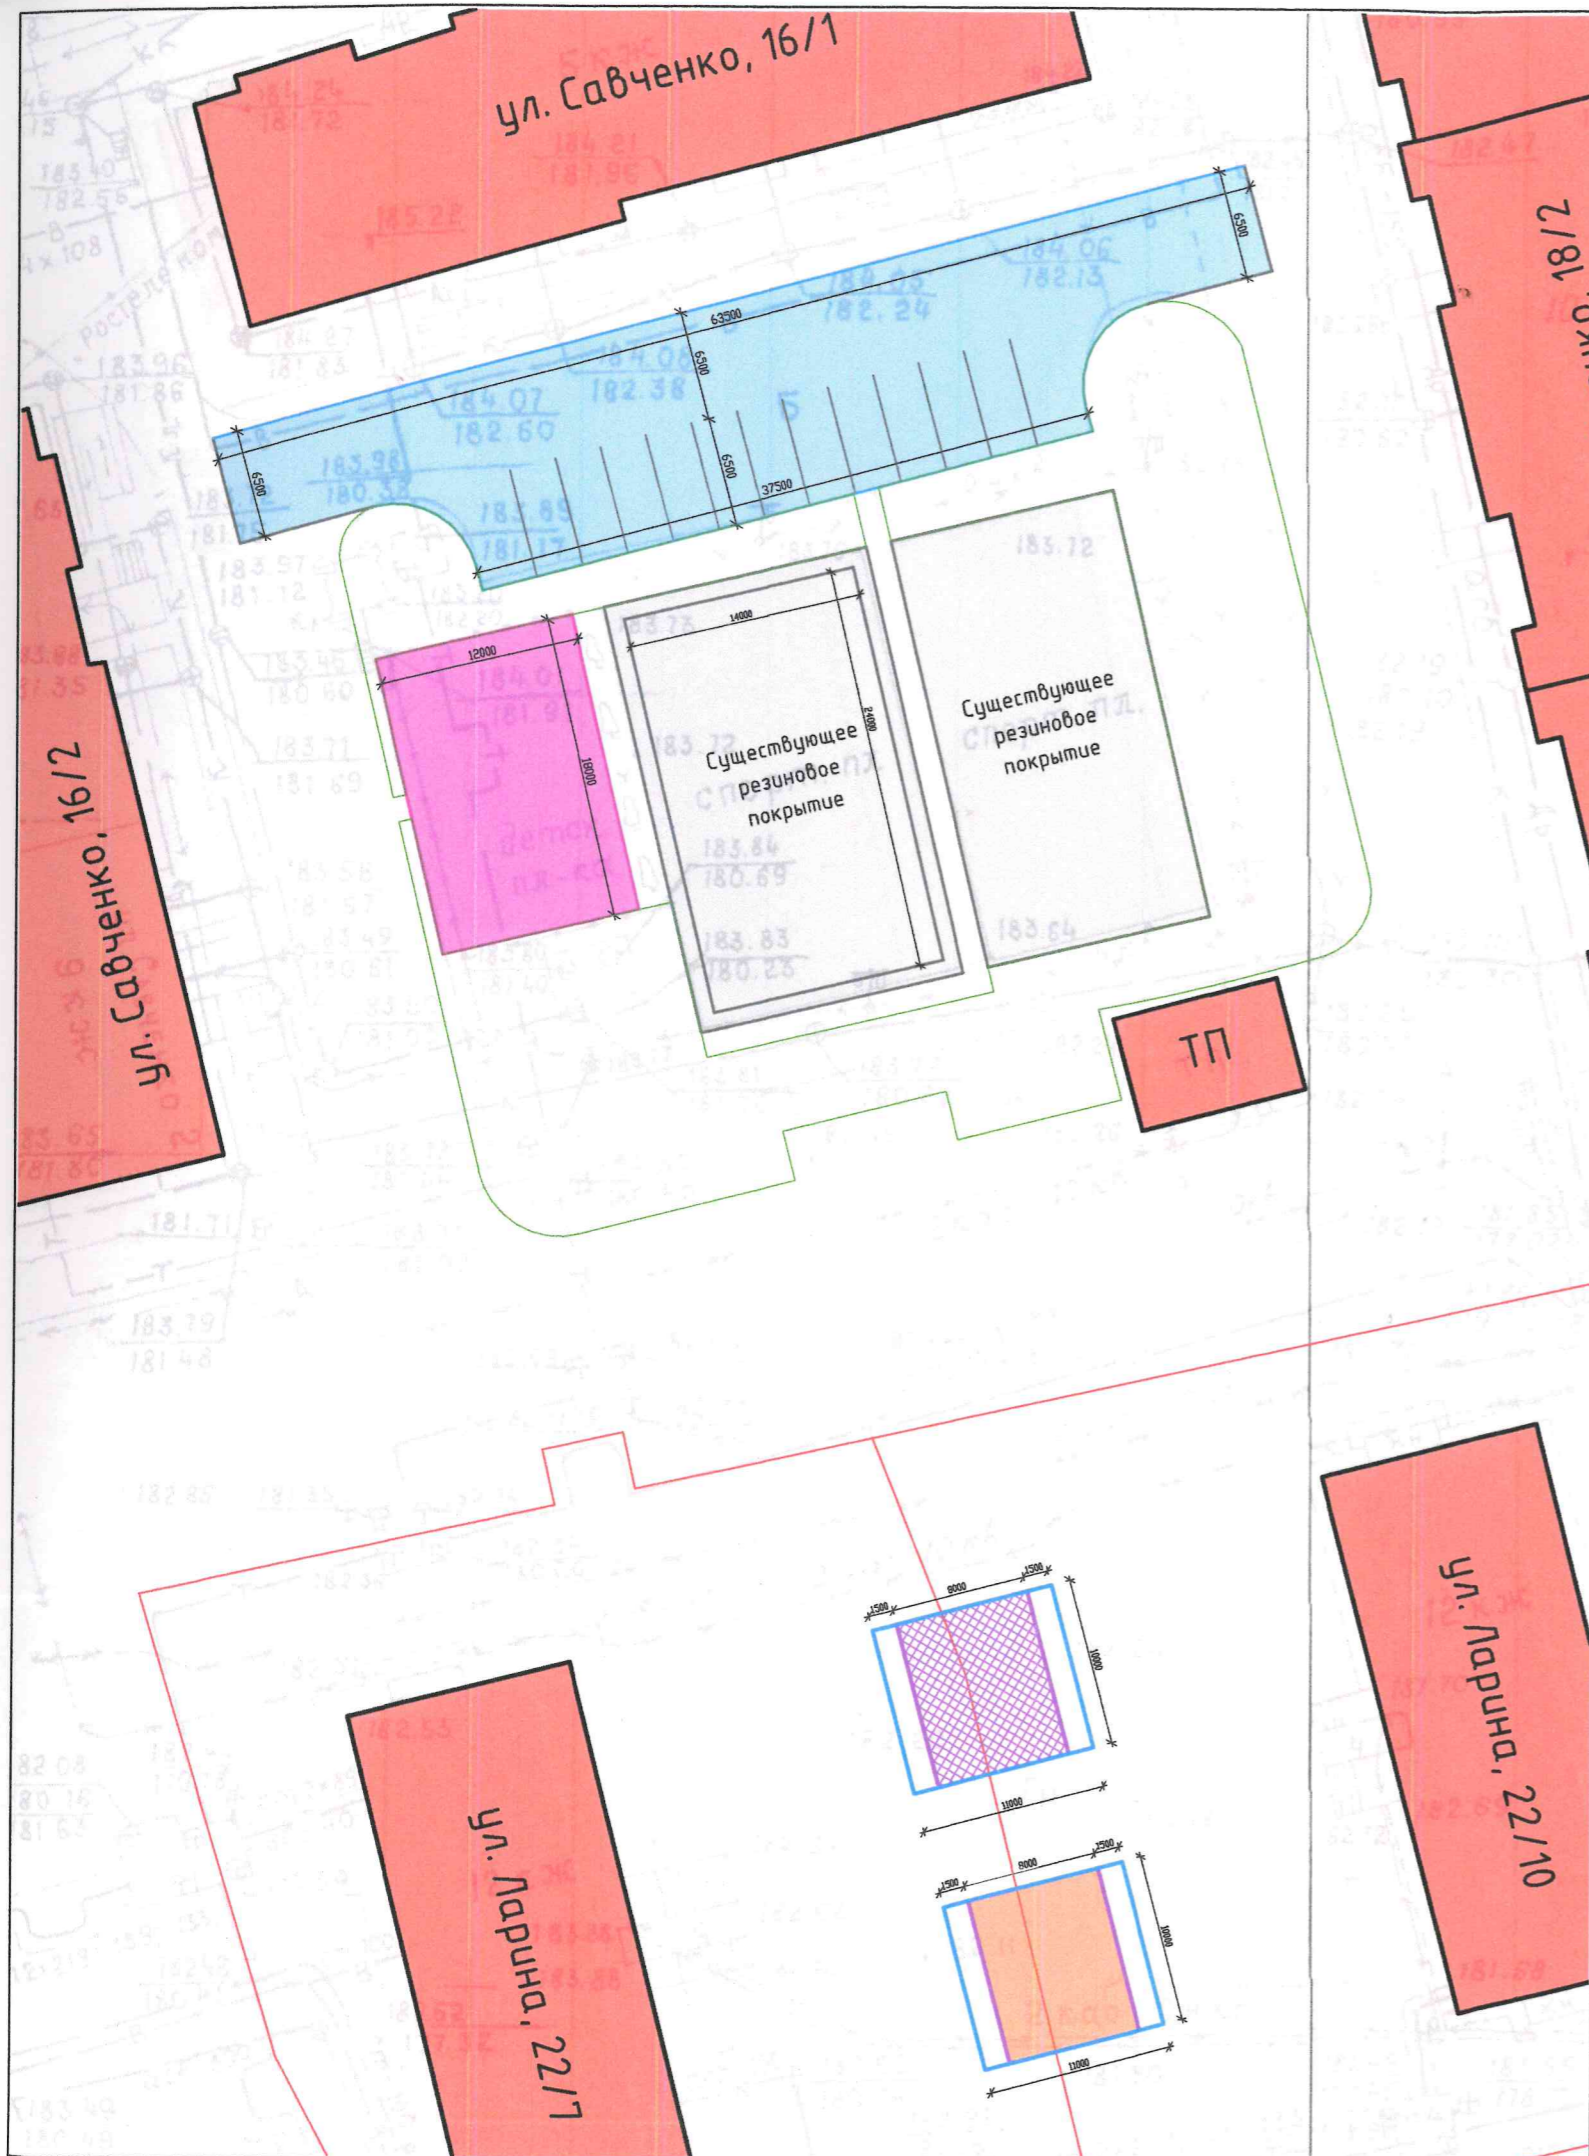

Ситуационный план

Фотофиксация

						<i>Дизайн-проект</i>			
						<i>Камчатский край, г. Петропавловск-Камчатский, ул. Савченко, д. 16/1, 16/2, ул. Ларина, д. 22/7, 22/10.</i>			
<i>Изм</i>	<i>Кол.уч</i>	<i>Лист</i>	<i>№ док</i>	<i>Подпись</i>	<i>Дата</i>				
<i>Выполнил</i>	<i>ИП Гусейнов</i>					<i>Благоустройство двора</i>	<i>Стадия</i>	<i>Лист</i>	<i>Листов</i>
<i>Принял</i>							2	7	
						<i>Ситуационный план и фотофиксация</i>			

Условные обозначения:

 Многоквартирный жилой дом

Ведомость покрытий по ул. Савченко, 16/1, 16/2:

Поз.	Наименование	Объем	Обозначение
1	Резиновая крошка (детская игровая площадка)	216 м ²	
2	Асфальтовое покрытие (проезд, гостевая парковка)	670 м ²	
3	Поребрик	60 м	
4	Бордюрный камень	120 м	

Ведомость покрытий по ул. Ларина, 22/7, 22/10:

Поз.	Наименование	Объем	Обозначение
1	Тротуарная плитка	88 м ²	
2	Резиновая крошка	80 м ²	
3	Поребрик	42 м	
4	Бордюрный камень	86 м	

						Дизайн-проект			
						Камчатский край, г. Петропавловск-Камчатский, ул. Савченко, д. 16/1, 16/2, ул. Ларина, д. 22/7, 22/10.			
Изм	Кол.уч	Лист	№ док	Подпись	Дата	Благоустройство двора	Стадия	Лист	Листов
								3	7
Выполнил	ИП Гусейнов								
Принял									
						План покрытий, М 1:450			

Условные обозначения:

Многоквартирный жилой дом

Ведомость озеленения по ул. Савченко, 16/1, 16/2:

Поз.	Наименование	Объем	Обозначение
1	Дерево (Ель)	9 шт.	
2	Кустарник (живая изгородь)	35 шт.	

Ведомость озеленения по ул. Ларина, 22/7, 22/10: